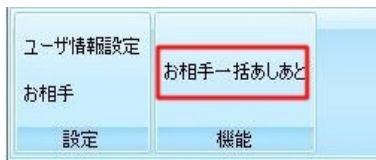

ダウンロード版の場合は、メールに記載されている URL からダウンロードした `Setup.exe` を実行してください。

最新版へのアップデート

インストール完了後、必ず起動前に下記の URL より最新版へのアップデートを行ってください。

アップデート後に起動し、ライセンスキーをご入力ください。

基本のご利用方法

検索・表示条件の登録

【オプション】→【検索条件】で検索条件を指定し、【オプション】→【表示】で表示条件を指定できます。

表示

Tipメッセージ表示

結果表示ページ数 2 ページ

一括足あと間隔 1 秒

確認 取消

検索条件

検索対象 女性

年齢 20 から 40 まで

都道府県 神奈川県

確認 取り消し

サイトごとのログイン設定

設定を行いたいサイトのタブをクリックし、【ユーザー情報設定】をクリックしてIDとパスワードを入力します。画面下部の【 My 情報】タブに、ログイン情報が登録されます。

自動ログインを繰り返す

My 情報タブをクリックし、登録してあるサイトのログイン時間間隔と自動ログインする回数を入力し、開始をクリックします。ストップウォッチが動き出し、一定時間ごとに指定回数ログインが繰り返されます。